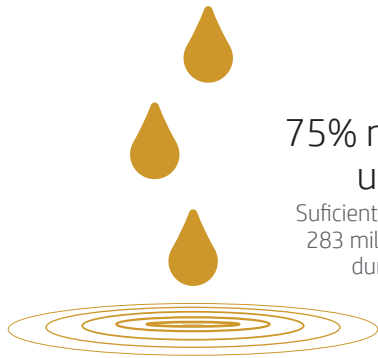

Juntos, estamos reciclando para un mundo mejor²

Con su ayuda, estamos cerrando el círculo: el 100 % de los cartuchos de tóner originales HP y el 80 % de los cartuchos de tinta originales HP ahora se fabrican con contenido reciclado de cartuchos devueltos por clientes como usted.³ Aquí le mostramos la diferencia que HP hizo en tres años usando plástico reciclado en los cartuchos de tinta, en lugar de plástico nuevo: